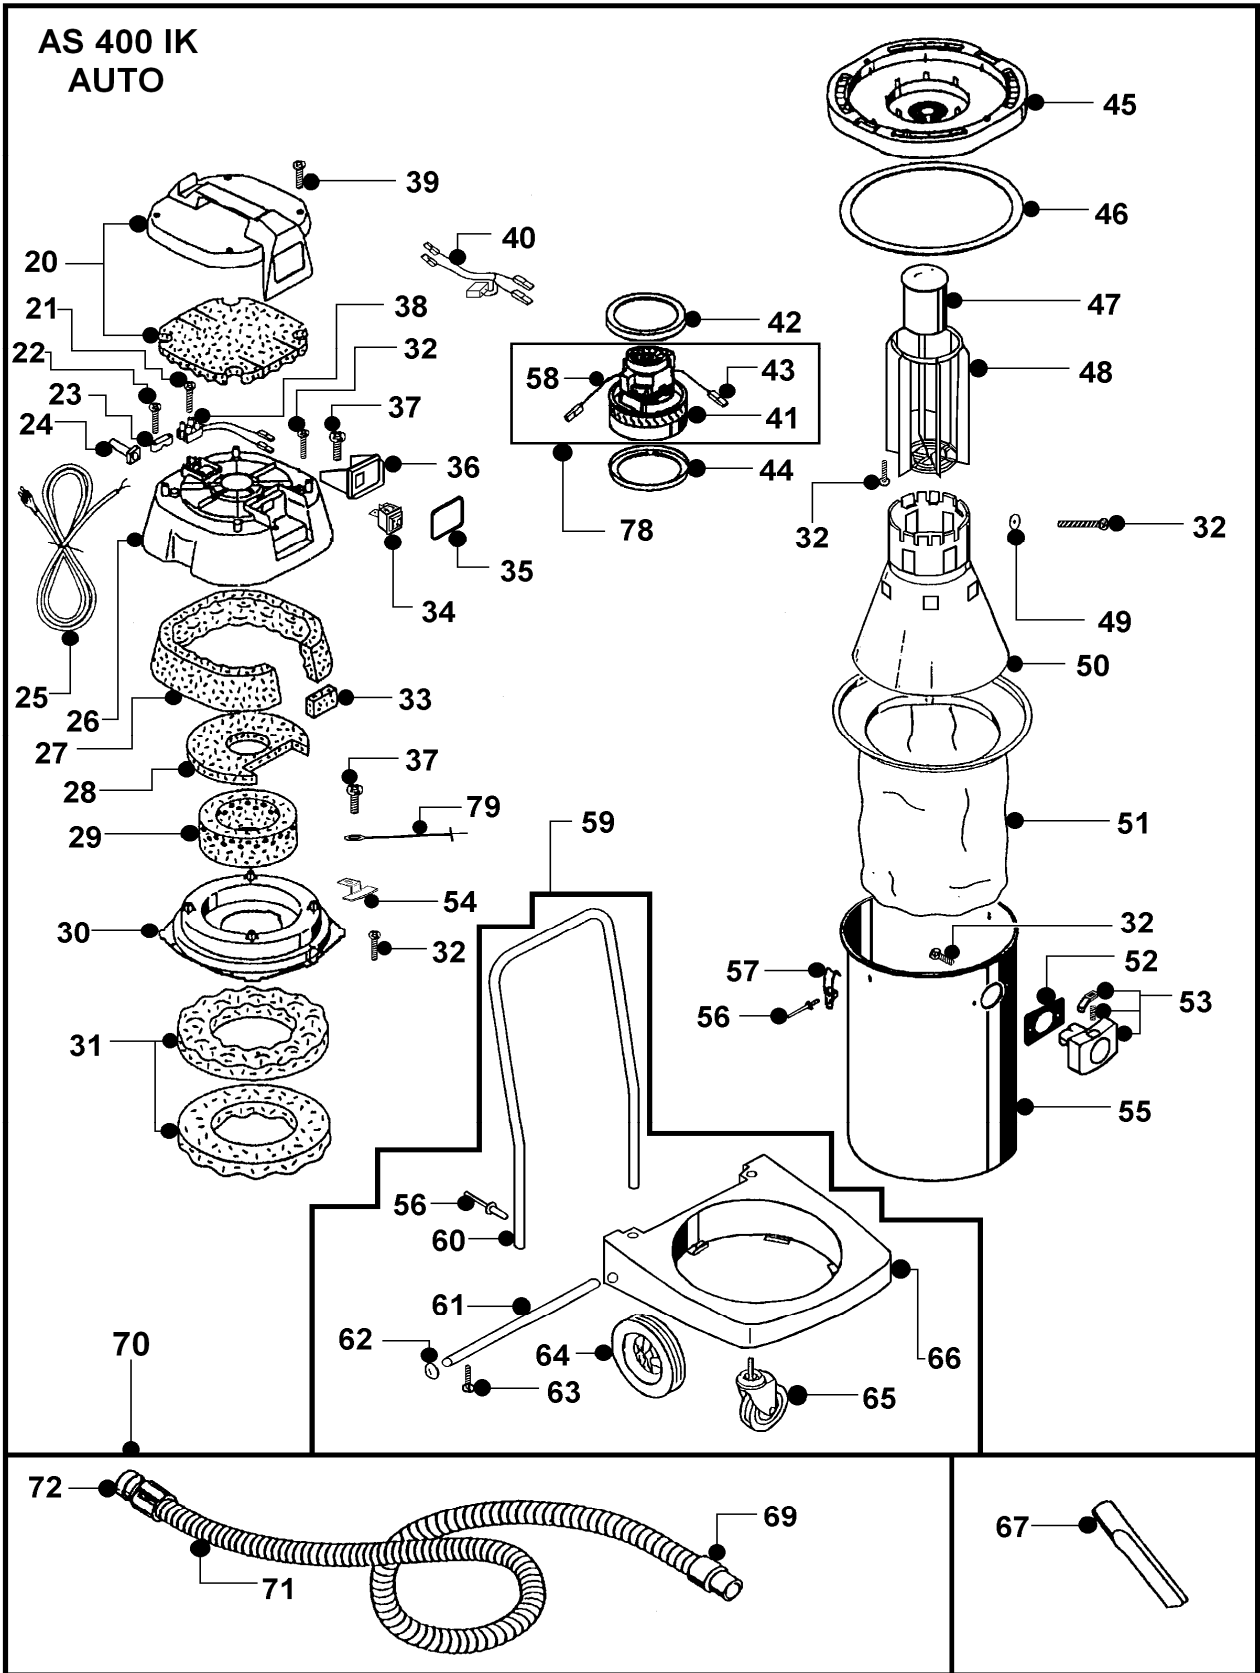

AS400 IK AUTO GH 230V GIA/GRI EXP

17281210190

AS 400 IK
AUTO

TAVOLA / TABLE N°100124

AS400 IK AUTO GH 230V GIA/GRI EXP**17281210190**

POS.	DESCRIZIONE	DESCRIPTION	Q.tà Qty.	CODICE CODE	NOTE NOTES
20	GR. MANIGLIA AS 10 GRIGIA+FIREFLEX		1	4071004	
21	VITE TCC 3 X 20 SP		1	2508500	
22	VITE TC M 3 X 16 ZINCATA		2	2508213	
23	BLOCCACAVO A PONTICELLO		1	2001340	
24	PASSACAVO GRIGIO		1	2502000	
25	CAVO 2 X 1 GRI. MT 10 EXP		1	2507065	
26	GR. CALOTTA AS 10 GIALLA+INSERTI		1	6003320	
27	FIREFLEX CALOTTA AS 10		1	3000603	
28	FIREFLEX RAFFR.CALOTTA AS 10		1	3000602	
29	FIREFLEX RONDELLA A 35 FORI		1	3000601	
30	RONDELLA SEPARATORE AS 10		1	2009200	
31	FIREFLEX BASAMENTO MOT. AS 10		2	3000600	
32	VITE TCC 5 X 16 SP		16	2508570	
33	PROTEZIONE ADESIVA TRECCIOLE		1	3000053	
34	INTERRUTTORE BIPOLARE		1	2506230	
35	GUARNIZIONE QUADRO ELETTRICO		1	2502605	
36	QUADRO ELETTRICO AS 27		1	2009252	
37	VITE TCC 5 X 13 SP		3	2508560	
38	MORSETTO A 2 POLI ALIM. BIANCO		1	6100220	
39	VITE TCC 5X22 CP		4	2508591	
40	CONDENSATORE CABLATO AS 27		1	3005011	
41	MOTORE 2 A210 230V		1	2505450	
42	GUARNIZIONE MOTORE M 15 SP 7, 5		1	2502530	
43	TRECCIOLA MOTORE WD 400		1	2506377	
44	GUARNIZIONE MOTORE WS 1		1	2502500	
45	BASAMENTO MOTORE AS400 GRI. WD		1	2209204	
46	GUARNIZIONE BASAM. MOT. WD 400		1	2502405	
47	GALLEGGIANTE COMPLETO		1	6101100	
48	CESTELLO GALLEGGIANTE AS 27		1	2000090	
49	RONDELLA D. 6 X 24 X 1 ZINCATA		1	2509030	
50	CONO TENDIFILTRO AS 58		1	2000095	
51	GR.FILTRO TNT GRI.AS400/M9 AUTO		1	6730015	
52	GUARNIZIONE BOCCHETTA D. 50		1	2502550	
53	BOCCHETTA NYLON D. 50 COMPL.		1	6000205	
54	PIASTRINA X KIT STATICO AS400		1	2504094	
55	INVOLUCRO ACCIAIO WD 400		1	2515627	
56	RIVETTO 4,8 X 10		8	2508830	
57	CHIUSURA COMPLETA ACCIAIO		2	6100003	
58	TRECCIOLA MOTORE S90		1	2506376	
59	CARRELLO WD 400 GIALLO COMPL.		1	6000310	
60	MANIGLIA ACCIAIO WD 400		1	2504290	
61	ASTA TUBOLARE PER RUOTA		1	2504315	
62	TAPPO 20 X F-18-17		2	855000250	
63	VITE TCC 5 X 32 SP		2	2508592	
64	RUOTA POSTERIORE D.160 WD 400		2	2510018	
65	RUOTA PIVOTTANTE WS 95		2	2510155	
66	BASAMENTO RUOTE WD 400 GIALLO		1	6003300	